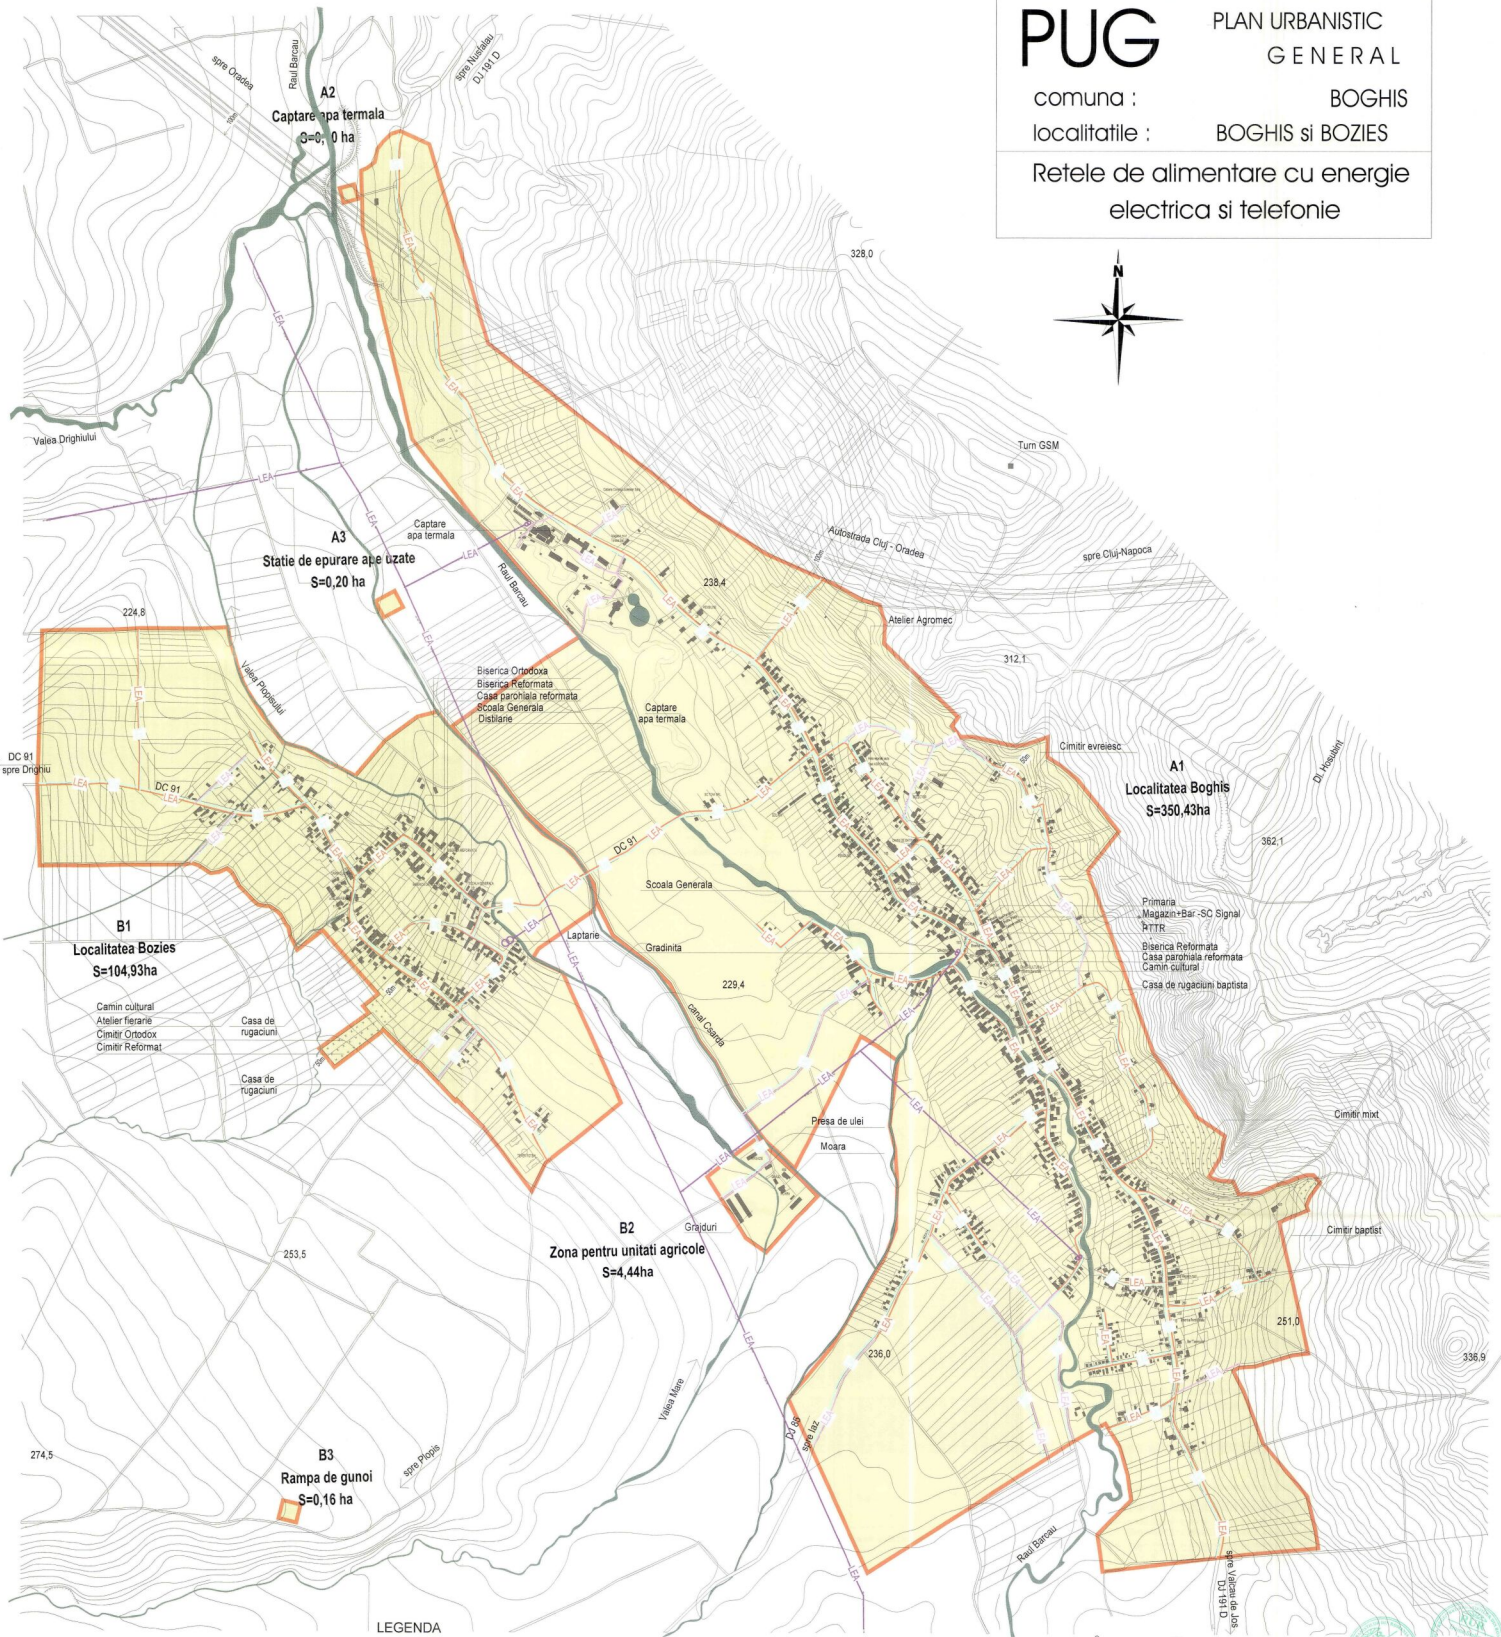

PUG PLAN URBANISTIC GENERAL

comuna : BOGHIS
localitatile : BOGHIS si BOZIES

Retele de alimentare cu energie
electrica si telefonie

LEGENDA

		COMUNA BOGHIS LOCALITATEA BOGHIS - JUI. SAU PLAN URBANISTIC GENERAL REZOLUTIA NR. 1/2010	
Nr. proiect: 100/2010 Data: 2010	Nr. proiect: 100/2010 Data: 2010	Titlu plan: REZOLUTIA NR. 1/2010 Tipul plan: PLAN URBANISTIC GENERAL Scara: 1:10000 Data: 2010	Nr. proiect: 100/2010 Data: 2010